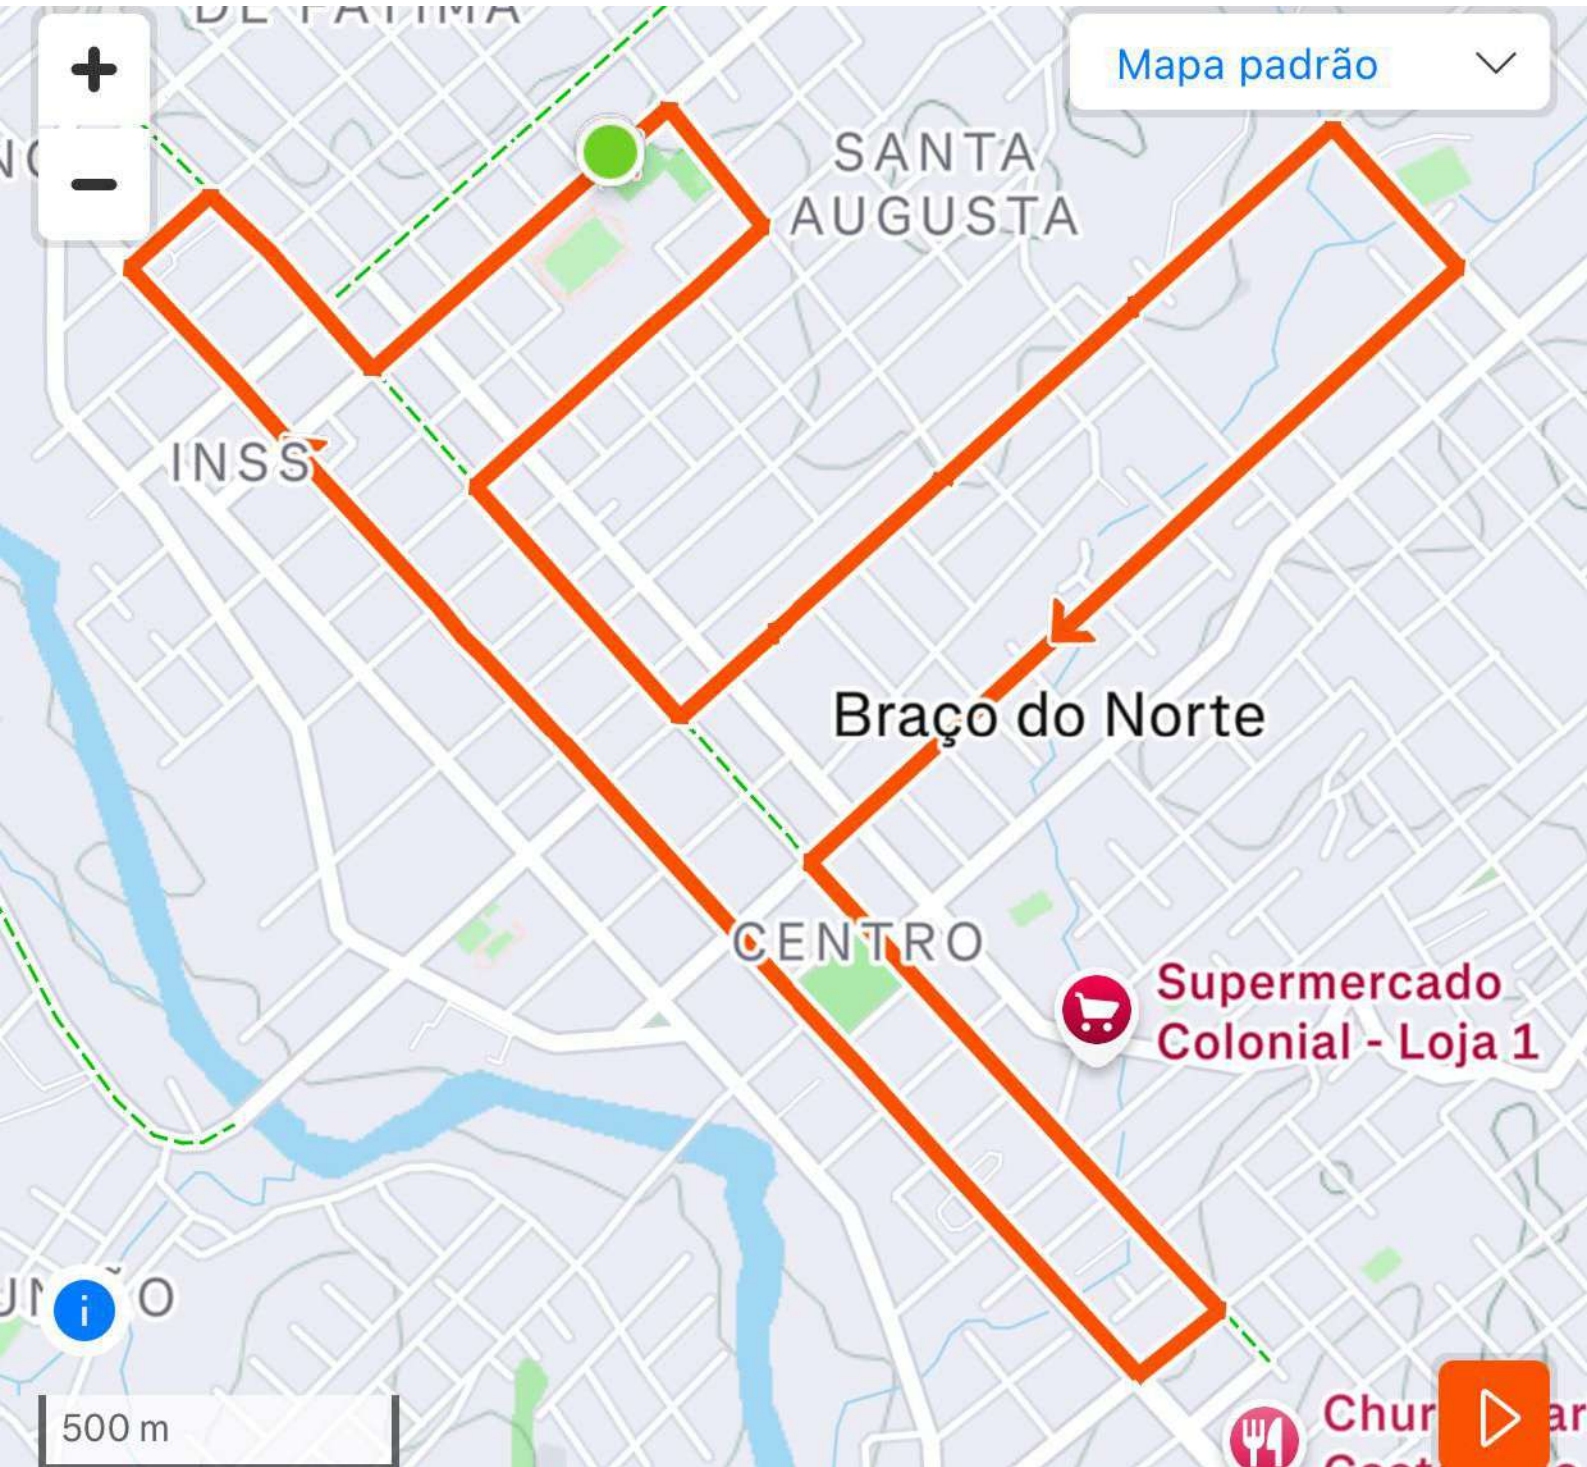

Mapa padrão

Braço do Norte

300 m

+

-

Mapa padrão

INSS

SANTA AUGUSTA

Braço do Norte

CENTRO

Supermercado Colonial - Loja 1

500 m