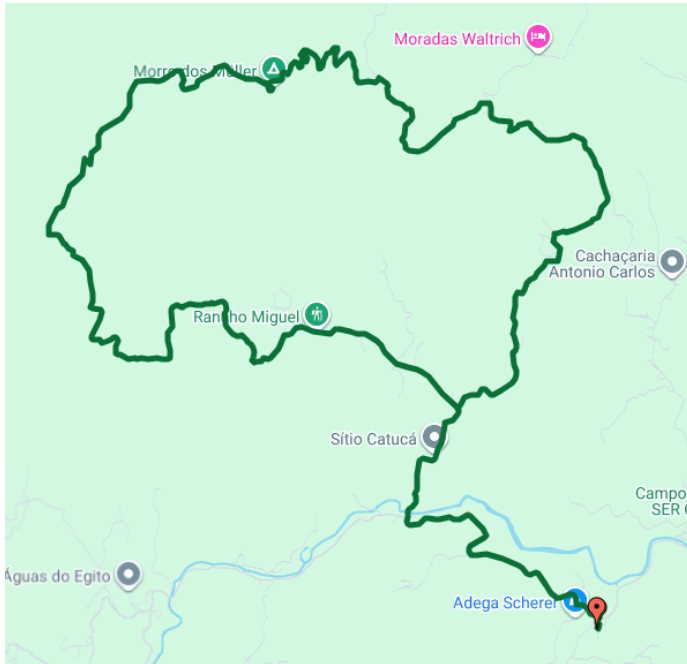

Todas as largadas e chegadas se darão do Salão da Igreja de Santa Maria,
comunidade da cidade de Antônio Carlos
Estr. Nossa Sra. das Graças, s/n, Antônio Carlos - SC, 88180-000
<https://maps.app.goo.gl/AKxa1gxEAuLCjseX9>

5K - 5,0km 166m D+

10K - 10,0km 286m D+

21K - 21,23km 924m D+

50K - 52,25km 2.107m D+