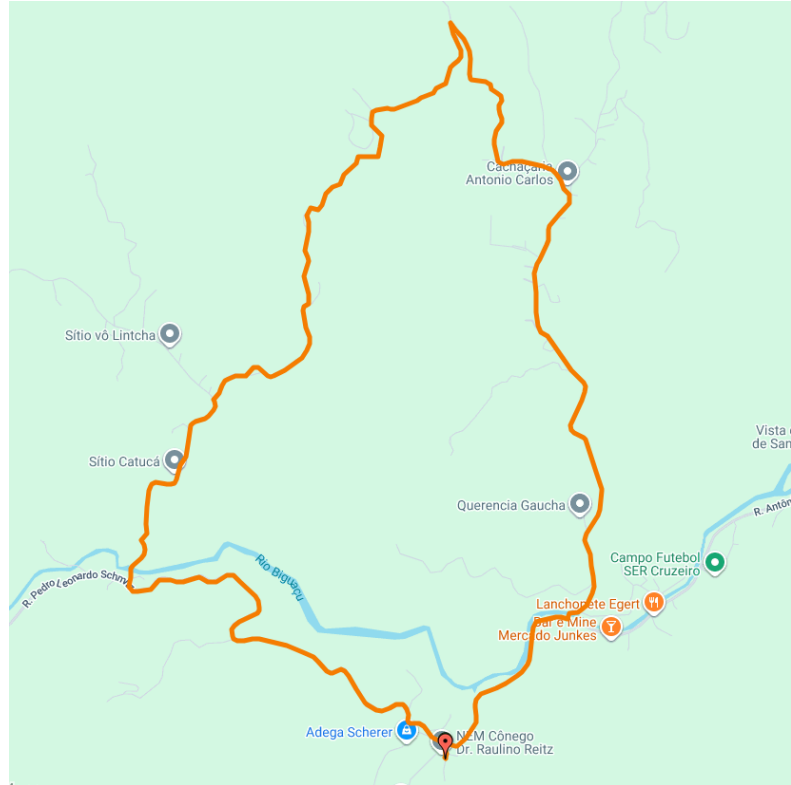

Todas as largadas e chegadas se darão do Salão da Igreja de Santa Maria,
comunidade da cidade de Antônio Carlos
Estr. Nossa Sra. das Graças, s/n, Antônio Carlos - SC, 88180-000
<https://maps.app.goo.gl/AKxa1gxEAuLCjseX9>

5K - 5,0km 166m D+

10K - 10,0km 286m D+

21K - 21,23km 924m D+

50K - 52,25km 2.107m D+