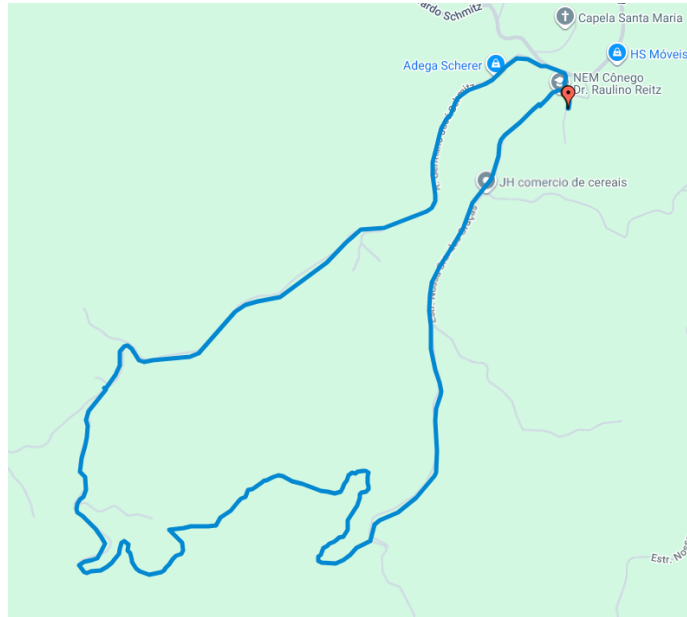

Todas as largadas e chegadas se darão do Salão da Igreja de Santa Maria,
comunidade da cidade de Antônio Carlos
Estr. Nossa Sra. das Graças, s/n, Antônio Carlos - SC, 88180-000
<https://maps.app.goo.gl/AKxa1gxEAuLCjseX9>

5K - 5,0km 166m D+

10K - 10,0km 286m D+

21K - 21,23km 924m D+

50K - 52,25km 2.107m D+