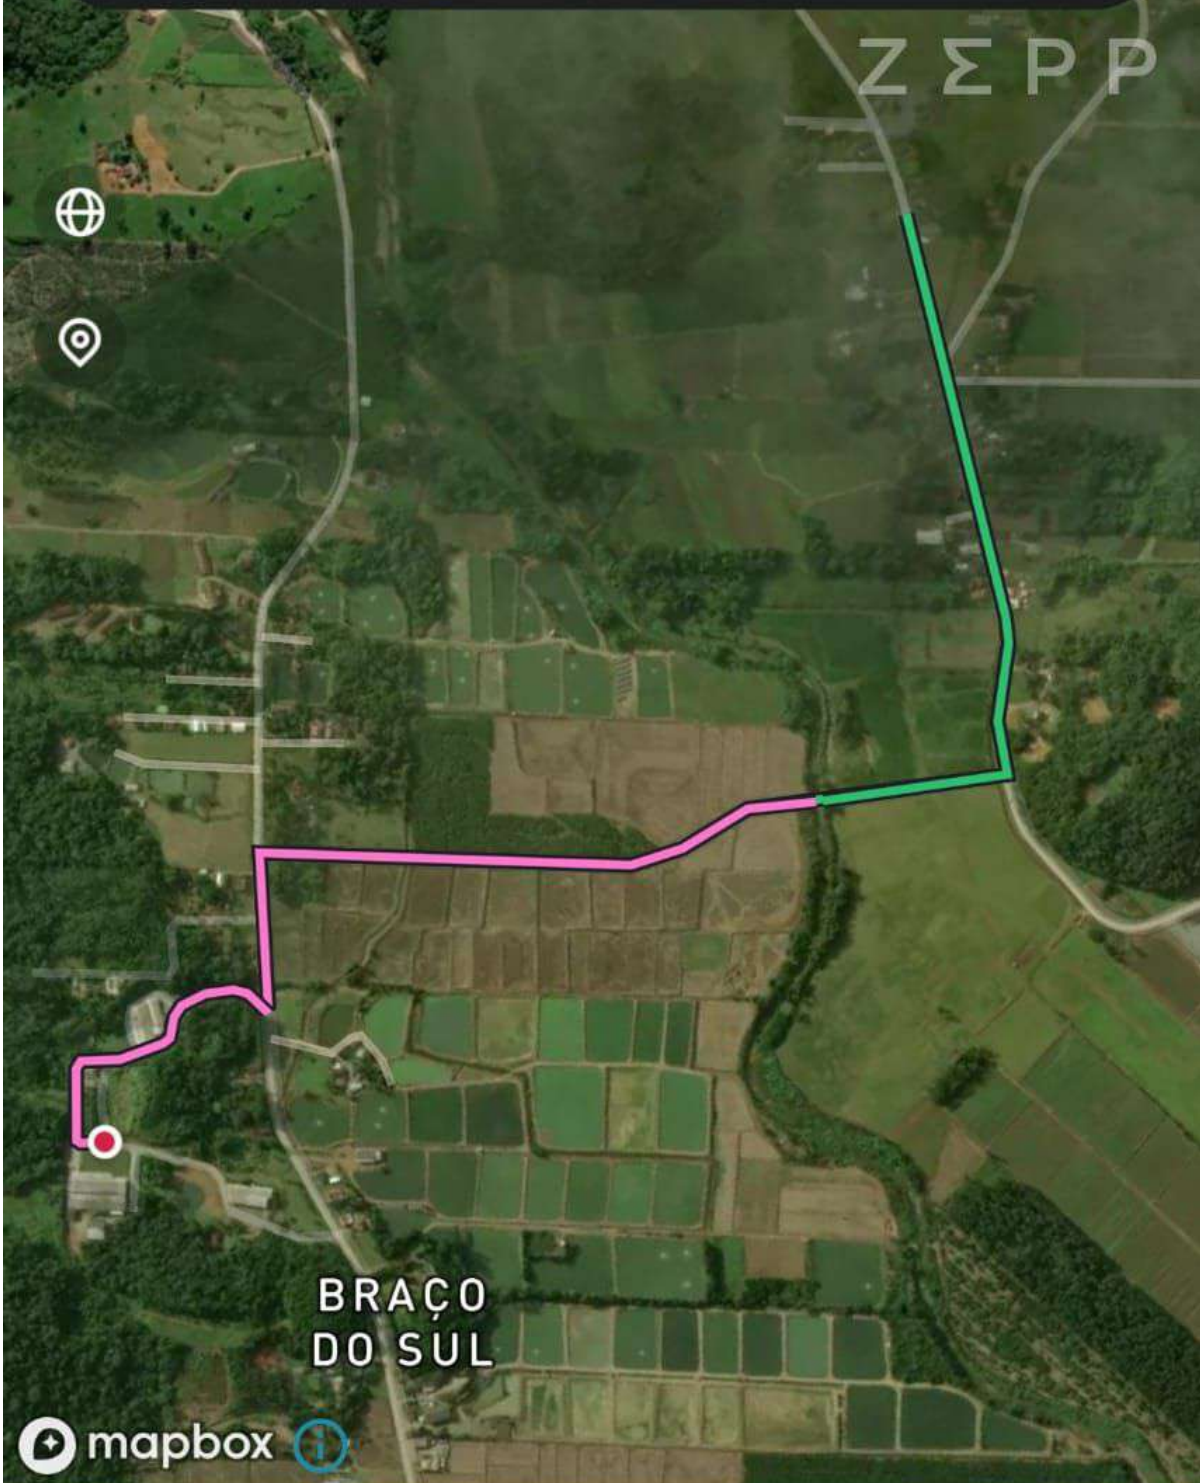

Z Σ P P

mapbox **BR AÇO DO SUL**

3.01 km

36 m

31 m

1/1

3.01 km

Schroeder Corrida ao ar livre

5.08 km

45 m

41 m

x0

x1

x1

x0

x0

gudo novo

RANCHO
BOM

Rua 25 de Jul

Salvar rota

BRAÇO
DO SUL

TOMAS

10.06 km

99 m