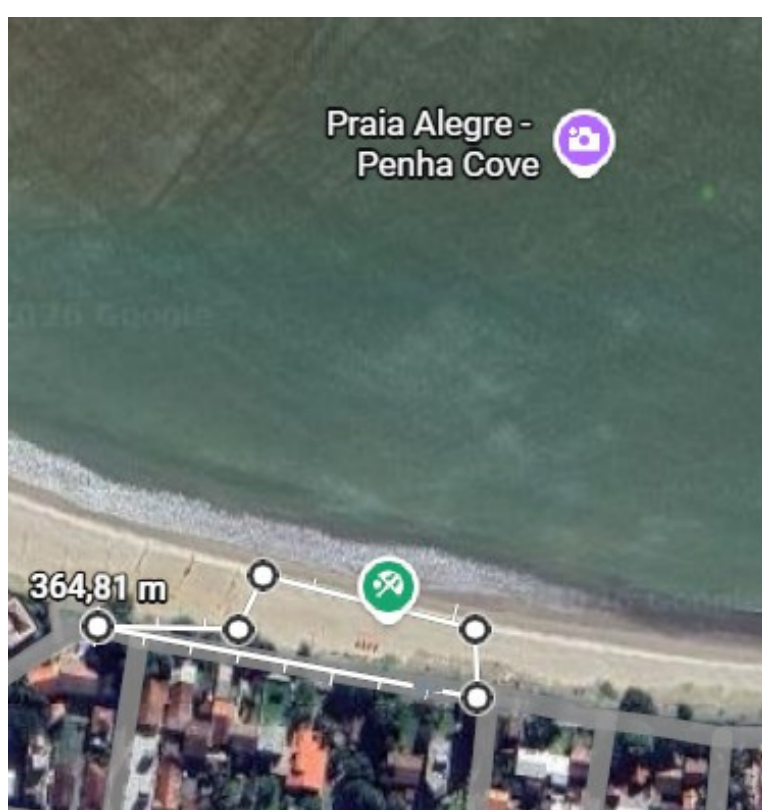

PERCURSO:

Largada às 06:00 em frente a ARENA DE VERÃO instalada na Praia Alegre – Rua Ivo Silveira, Penha/SC.

Todos os percursos irão sair e chegar em frente da ARENA DE VERÃO instalada na Praia Alegre – Rua Ivo Silveira, Penha/SC.

Croqui da metragem a ser utilizada: Por se tratar de uma corrida teremos apenas um local de partida, que será em frente da ARENA DE VERÃO instalada na Praia Alegre – Rua Ivo Silveira, Penha/SC.

Abaixo um croqui do local:

Área utilizada aproximadamente de 3.321,12 m²

Percurso 10 KM:

Percurso 5 KM:

Anderson Rossi Tiago de Souza

CPF: 062.391.789-00

Penha, 26 de Fevereiro 2026