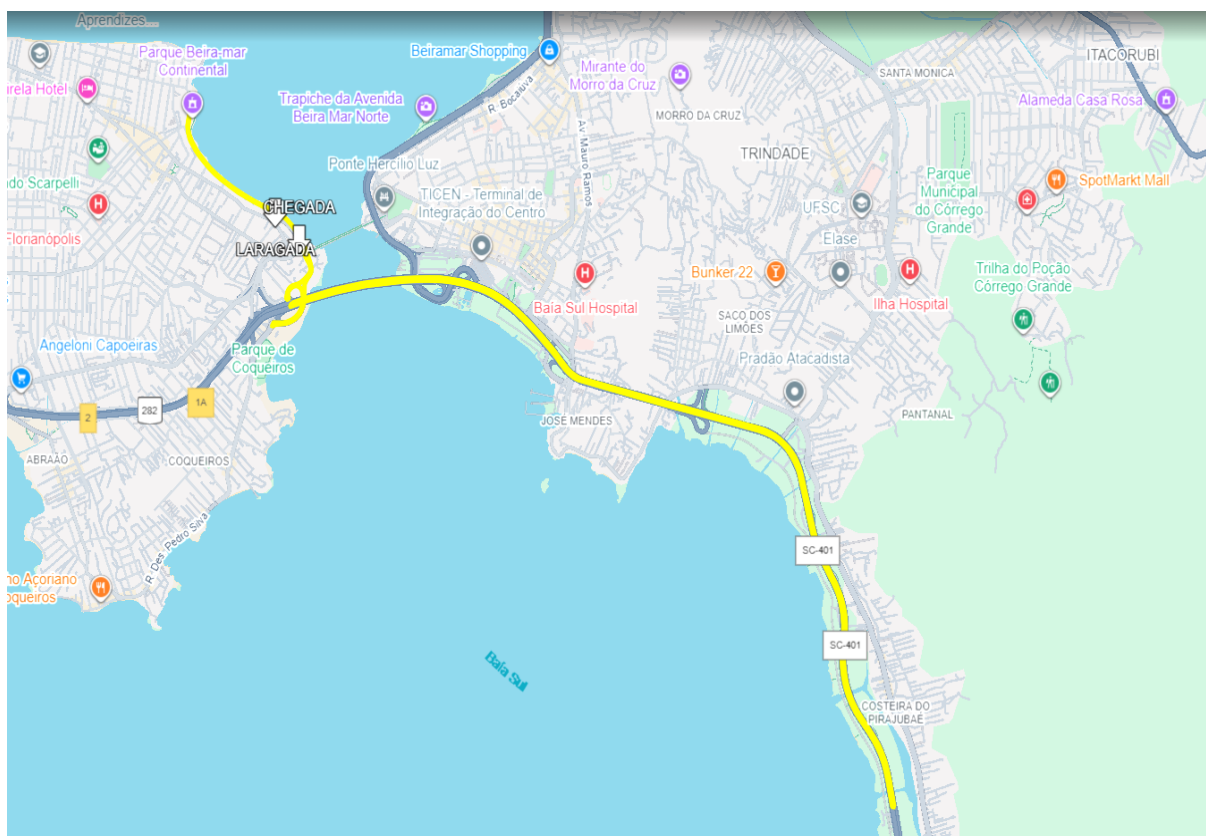

MEIA MARATONA ANGELONI 21K

Largada e Chegada:

Av. Claudio A. Barbosa – Bolsão da Beira-Mar Continental

Pontes, vias e interdições:

Ponte Colombo Salles (duas faixas da direita)

Ponte Pedro Ivo Campos (uma faixa da esquerda)

Avenida Gustavo Richard (uma faixa da esquerda sentido sul, duas faixas da esquerda sentido ponte)

Túnel Antonieta de Barros (uma faixa da esquerda sentido sul, uma faixa da esquerda sentido centro)

Via Expressa Sul até semáforo (uma faixa da esquerda sentido sul, uma faixa da esquerda sentido centro)