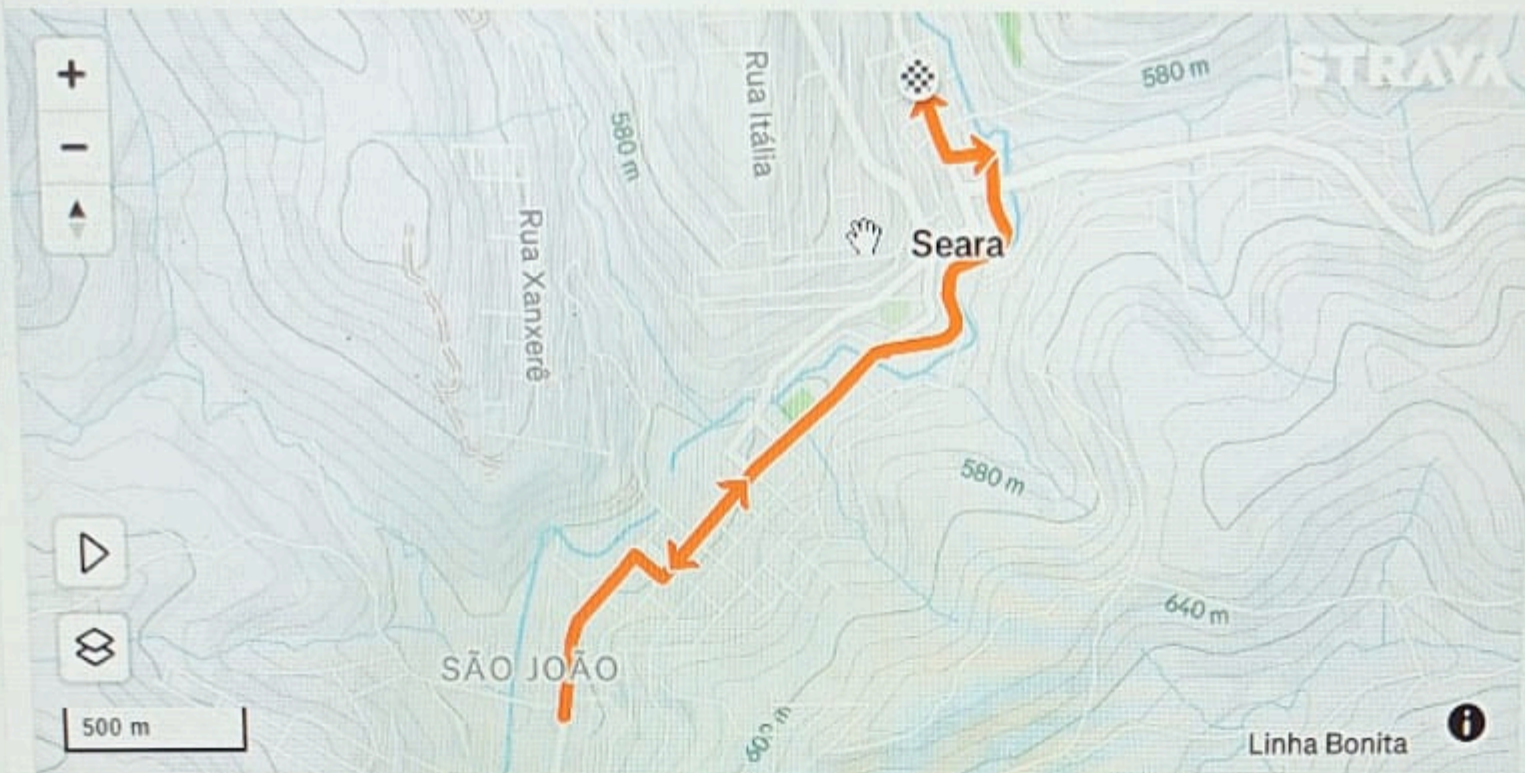

## 2º Corrida LEO

Tipo  Distância 5,2 km Ganho de elev. 66 m

**Matheus Cerutti**

Criado: 5 de fevereiro de 2026

 **Enviar ao dispositivo**

 **Ver no Strava**