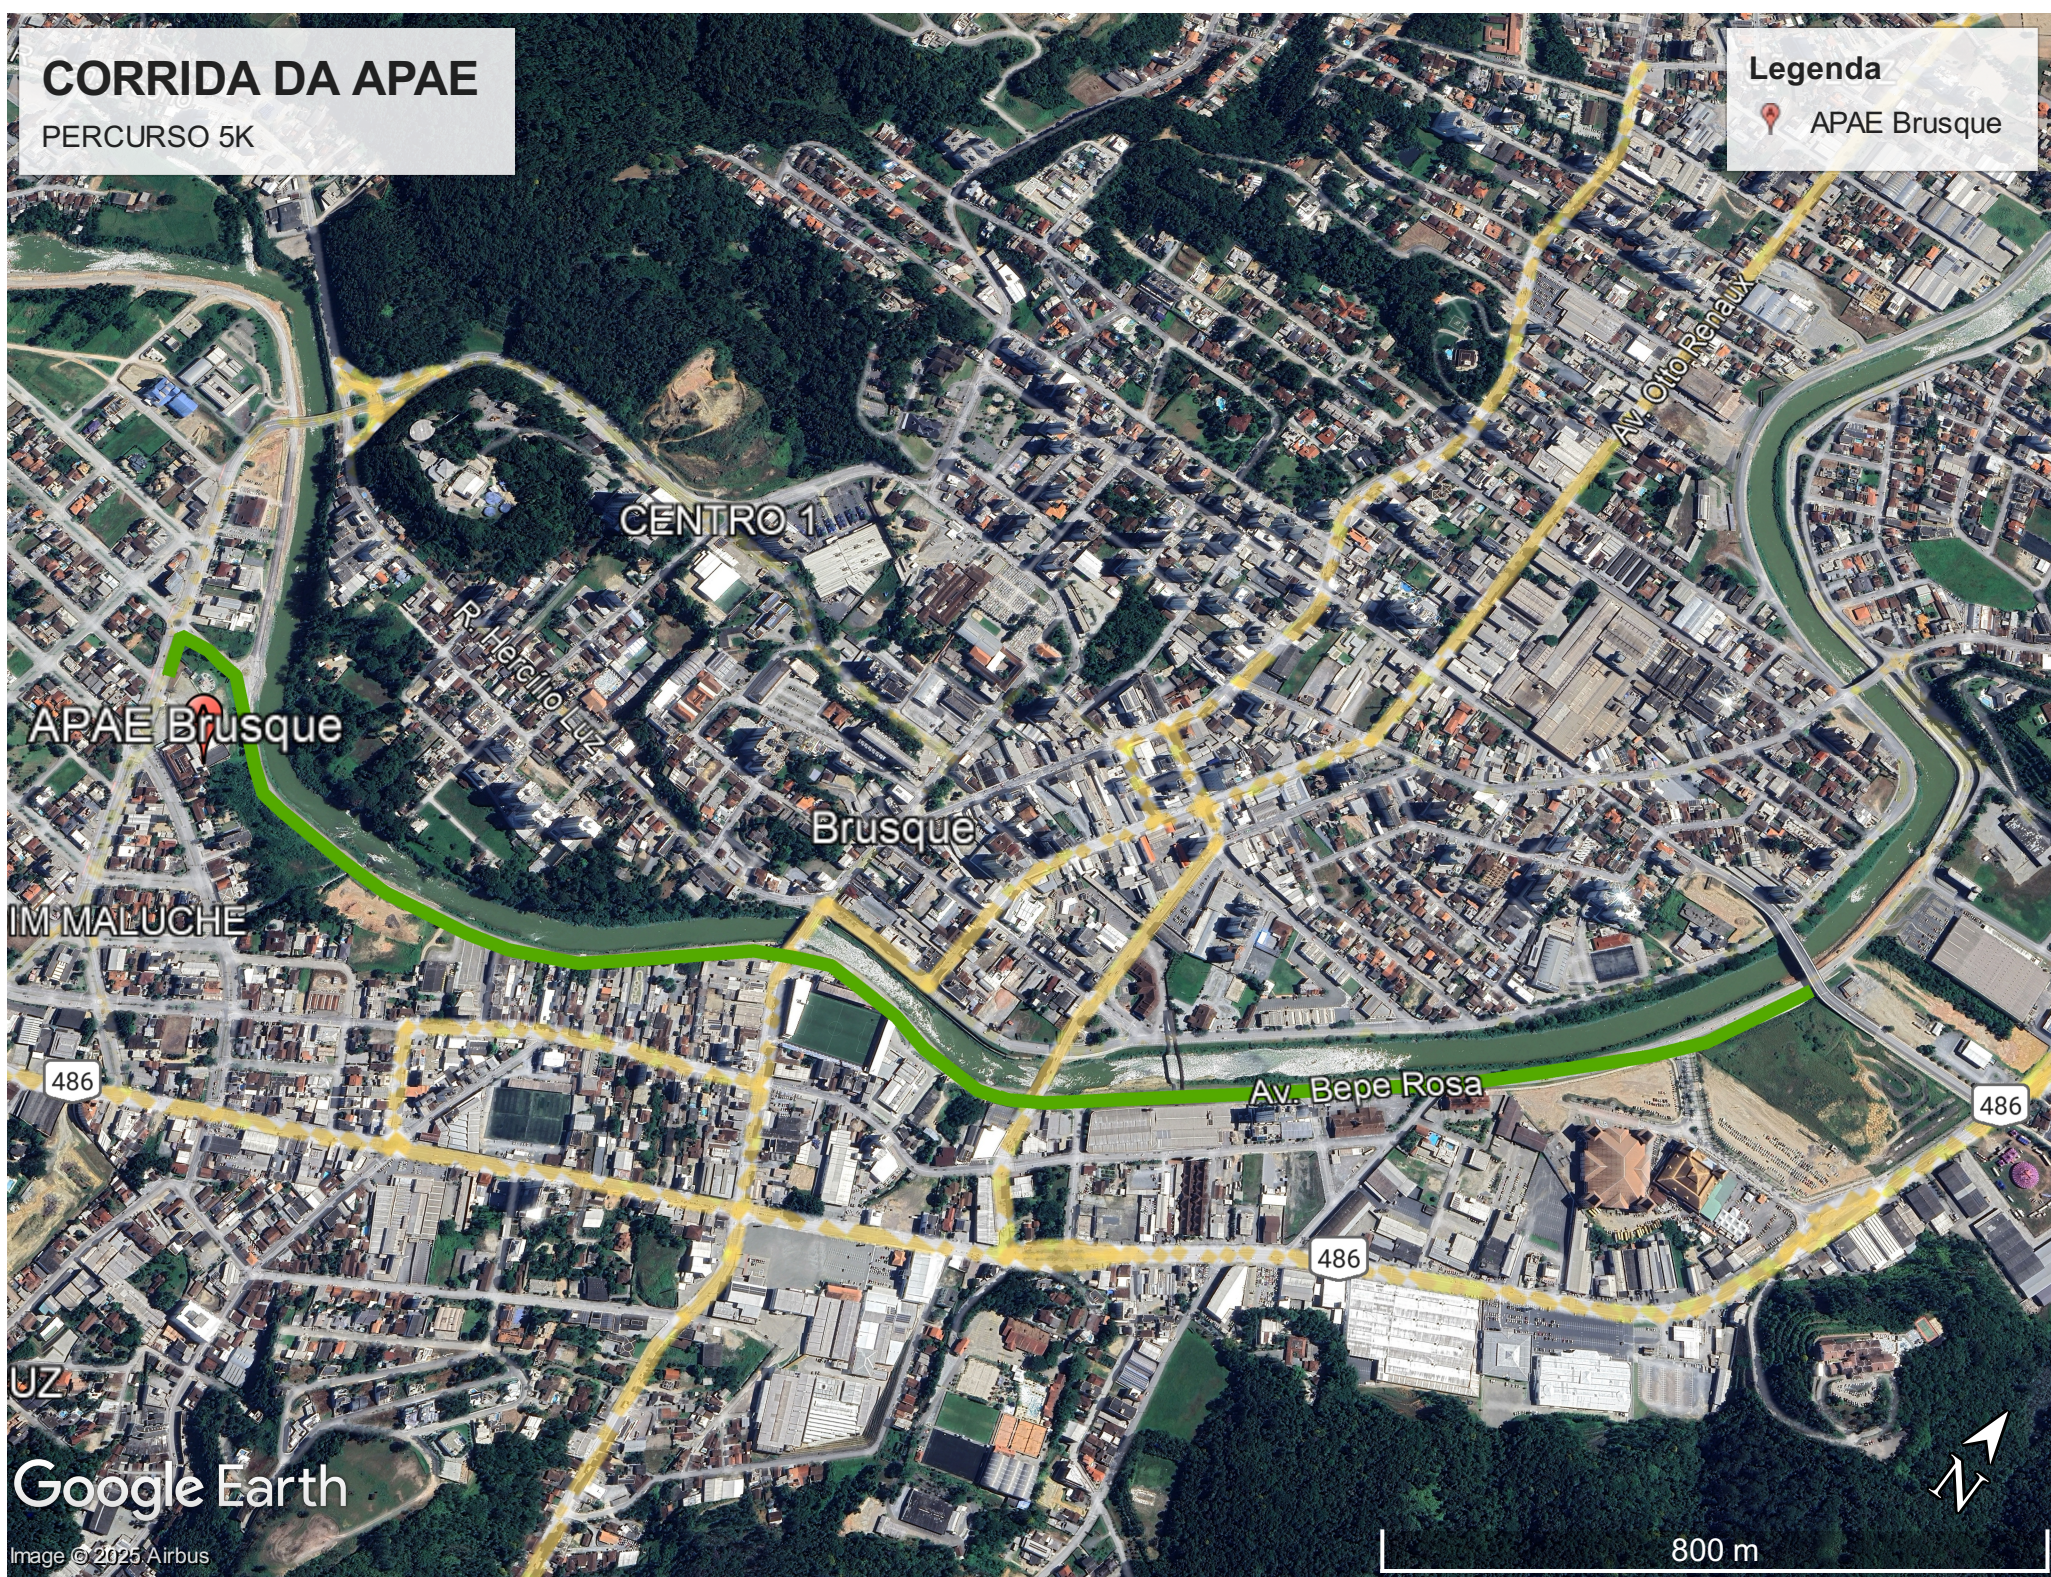

CORRIDA DA APAE

PERCURSO 5K

Legenda

 APAE Brusque

Google Earth

Image © 2025 Airbus

800 m