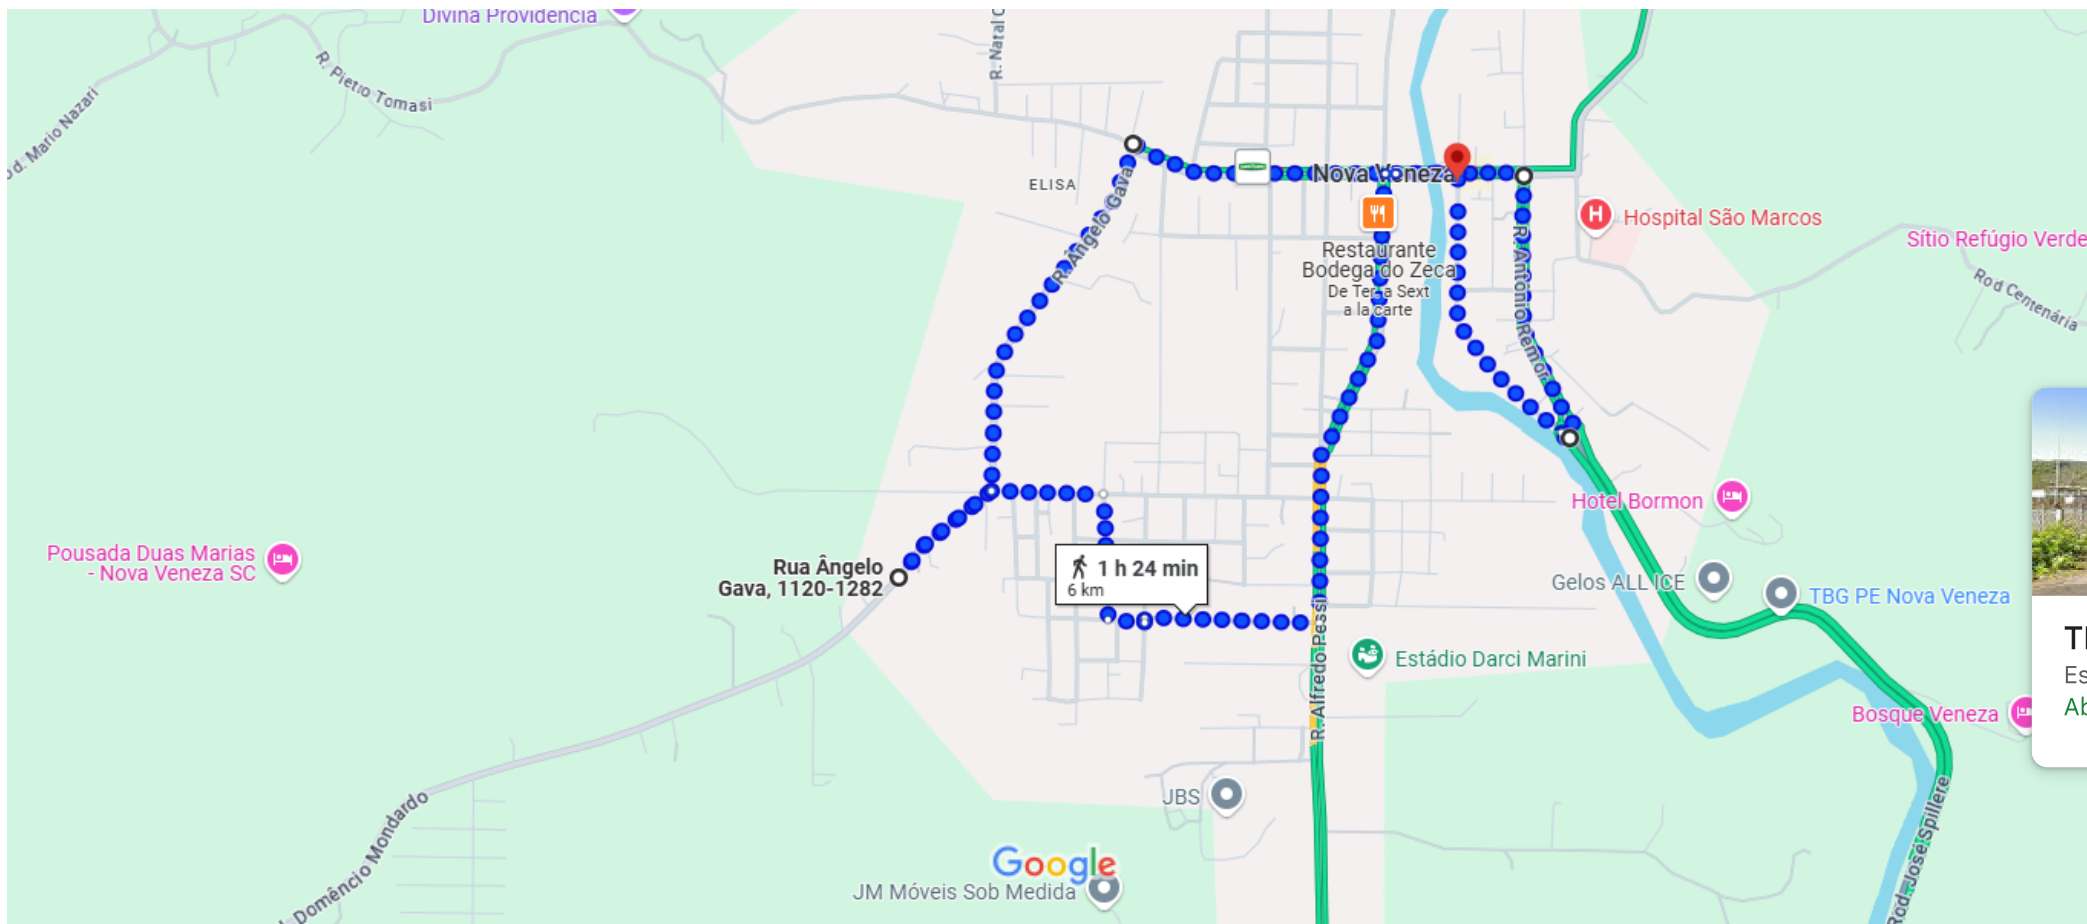

de R. Nicolau Pederneiras, 46 - Centro, Nova Veneza - SC, 88865-000 a R. Nicolau Pederneiras, 46 - Centro, Nova Veneza - SC, 88865-000

A pé 6,0 km, 1 h 24 min

Dados do mapa ©2025 200 m

Trânsito em tempo real   *Rápido*   *Lento*