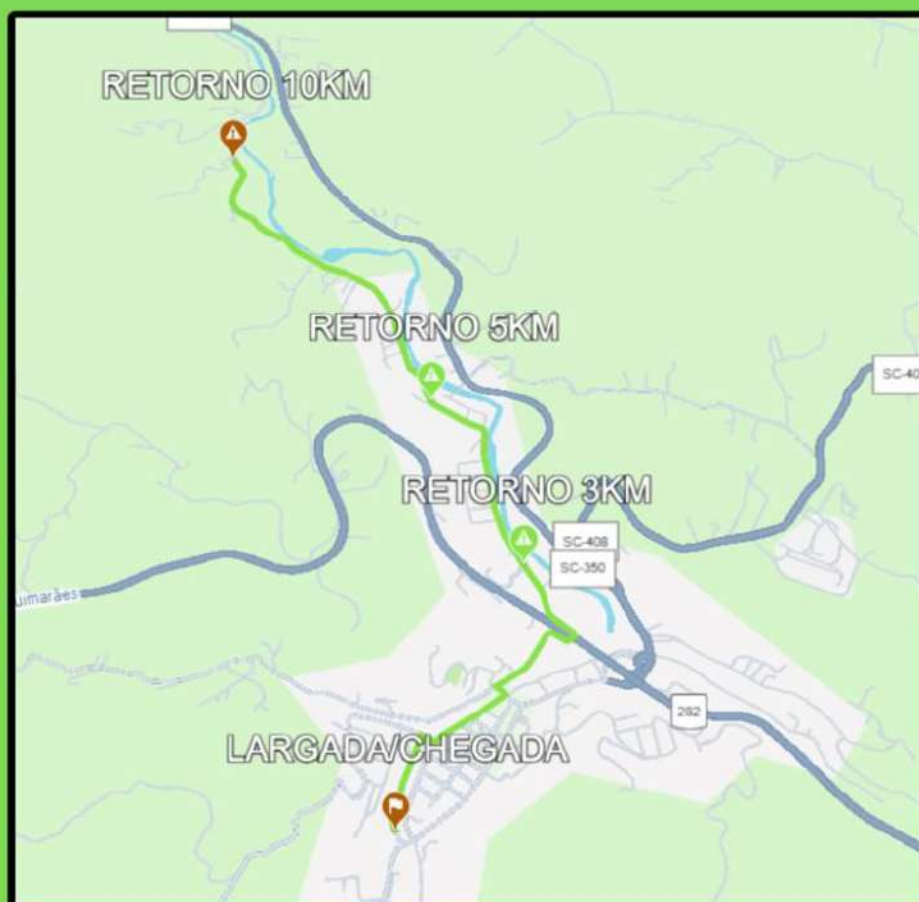

MADAW

**Madeiras e Materiais
de Construção**

**Parque
das Águas**

**Rua Padre
Cristóvão Arnald**

Ponte

Av. Beira Rio

**Nova Sede da
Prefeitura**

Ponte

**Rua Luzia Valério
Heiderscheid**

**Centro de
Treinamento
INSANITY**

TRAJETO INSANITY RUN 2026

leia a [descrição](#)