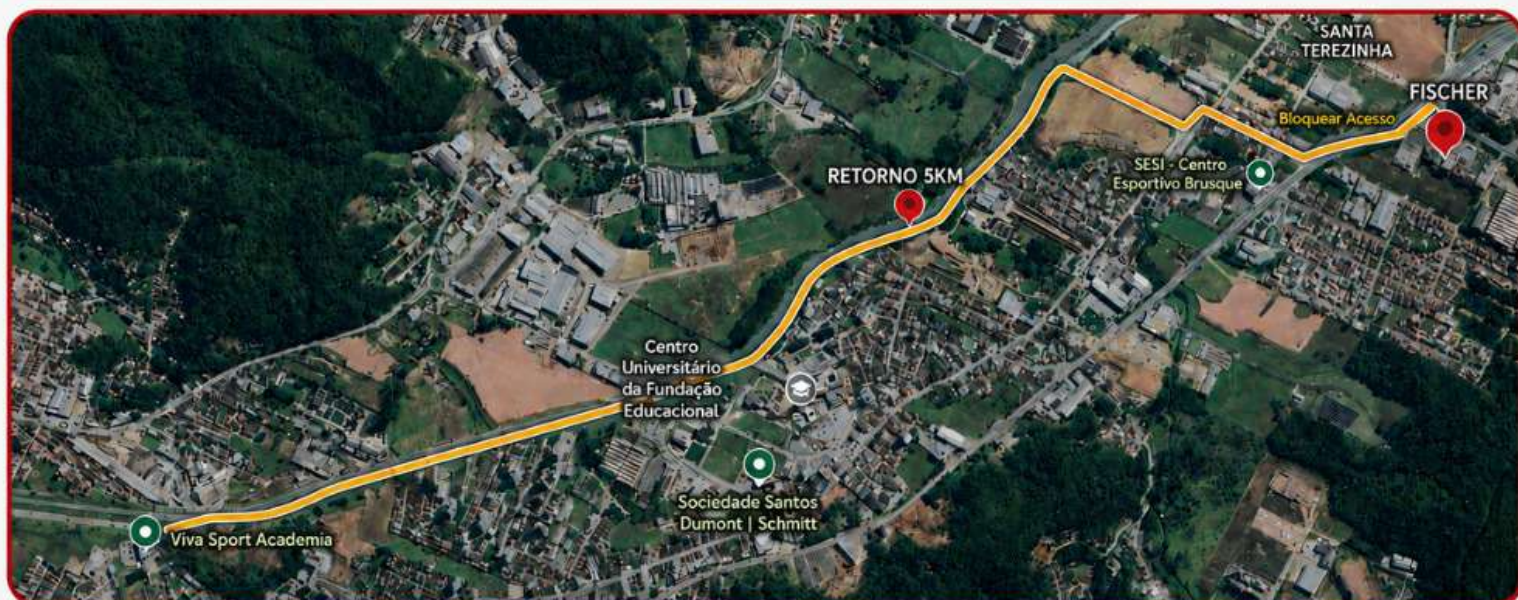

CORRIDA DA FISCHER 60 ANOS - 10km

LARGADA / CHEGADA:
Fischer S/A
Rodovia Antonio Heil, Km 23, 5600
Brusque - SC

PERCURSO:
10 Km

RETORNO:
No ponto indicado
no mapa

BLOQUEIOS:
Pontos de bloqueio
conforme indicados
no mapa

DATA:
12/07/2026
HORÁRIO:
07h00

ORGANIZAÇÃO: Serviço Social da Indústria - Sesi Brusque

Mais nova a cada geração.

fischer.com.br