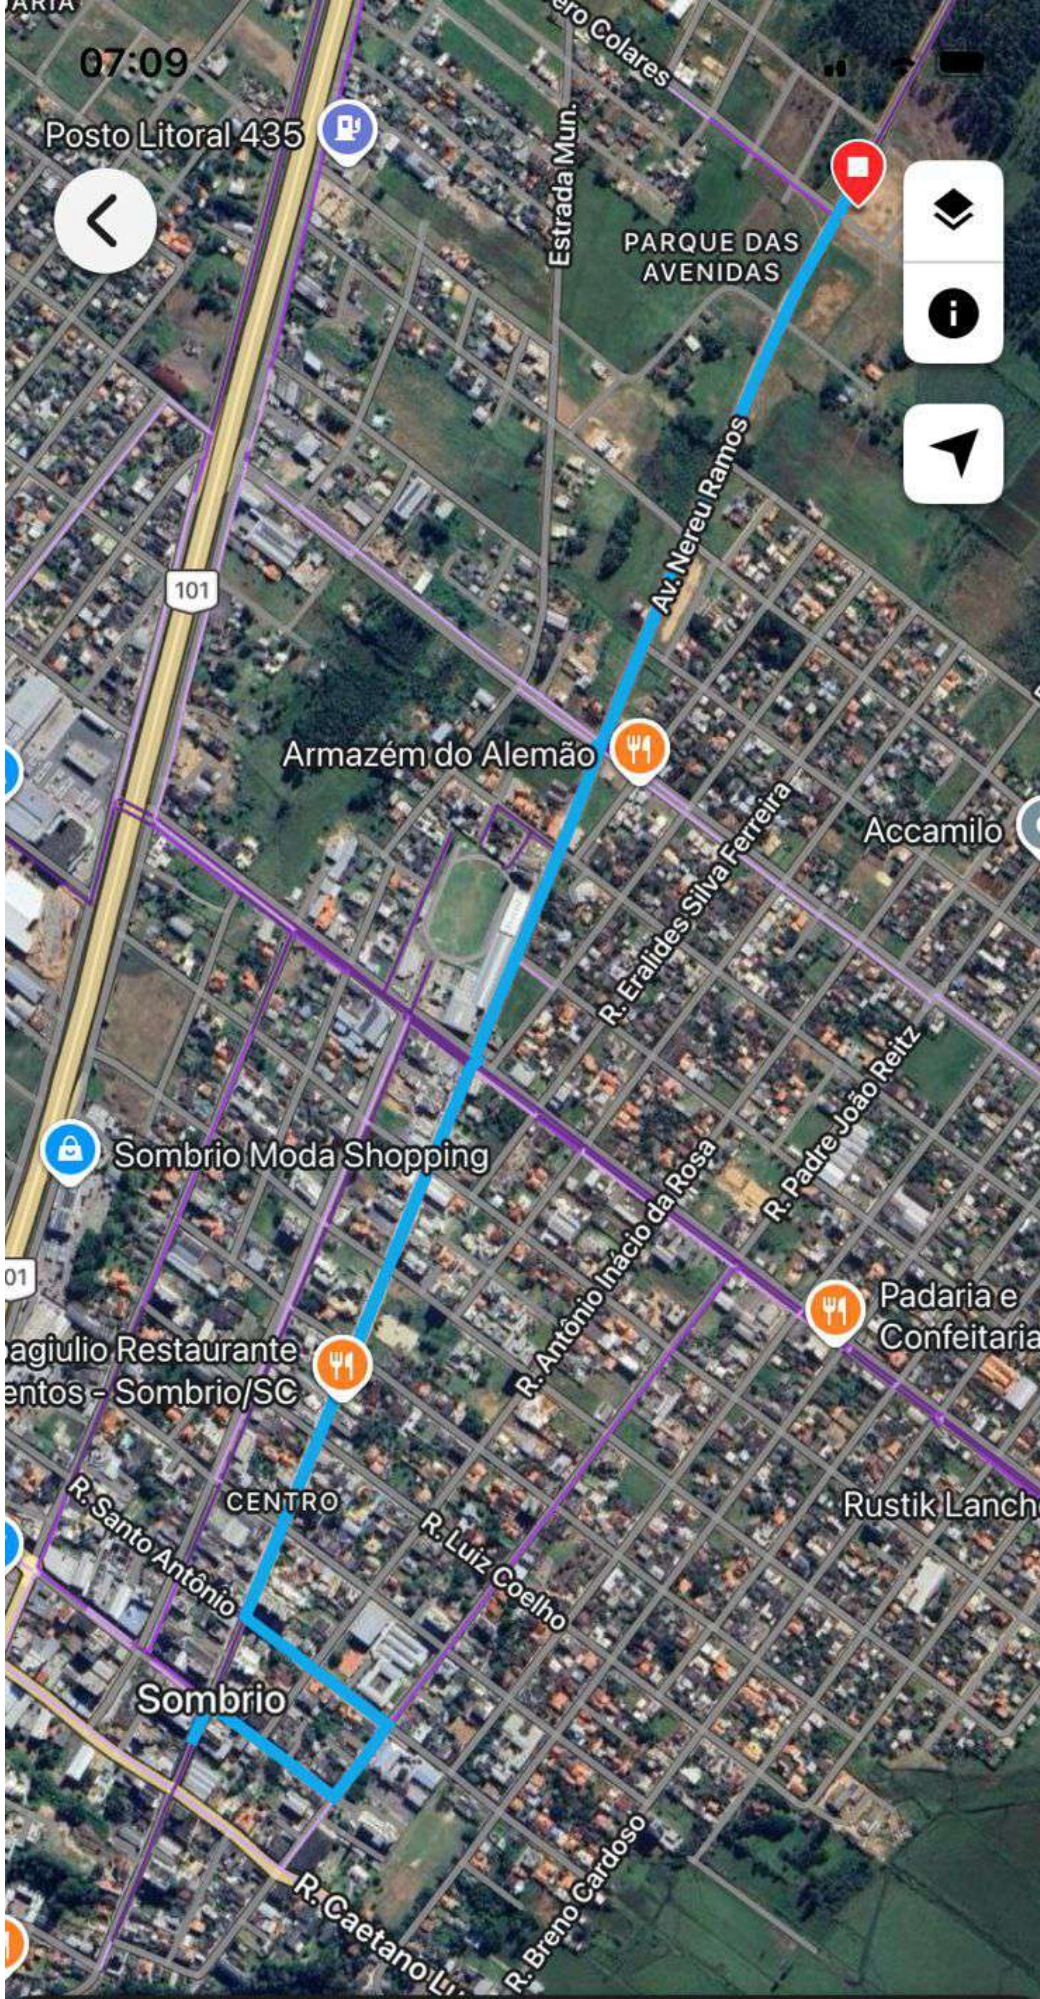

07:10

101

Nova Guarita

Sombrio

101

JANUÁRIA

ng Japonês

oda Shopping

CENTRO

SÃO JOSÉ

Sombrio

101

# MEIA MARATONA - PÉ NA ESTR...

Corrida • Público

# 5 K - PÉ NA ESTRADA - SOMBRI...

Corrida • Público

07:09  
Clinica Odontológica Lanuxa Da Rolt

Flores Arte Flores

Sombrio

JANUÁRIA

PARQUE DAS AVENIDAS

Papagiulio Restaurante e Eventos - Sombrio/SC