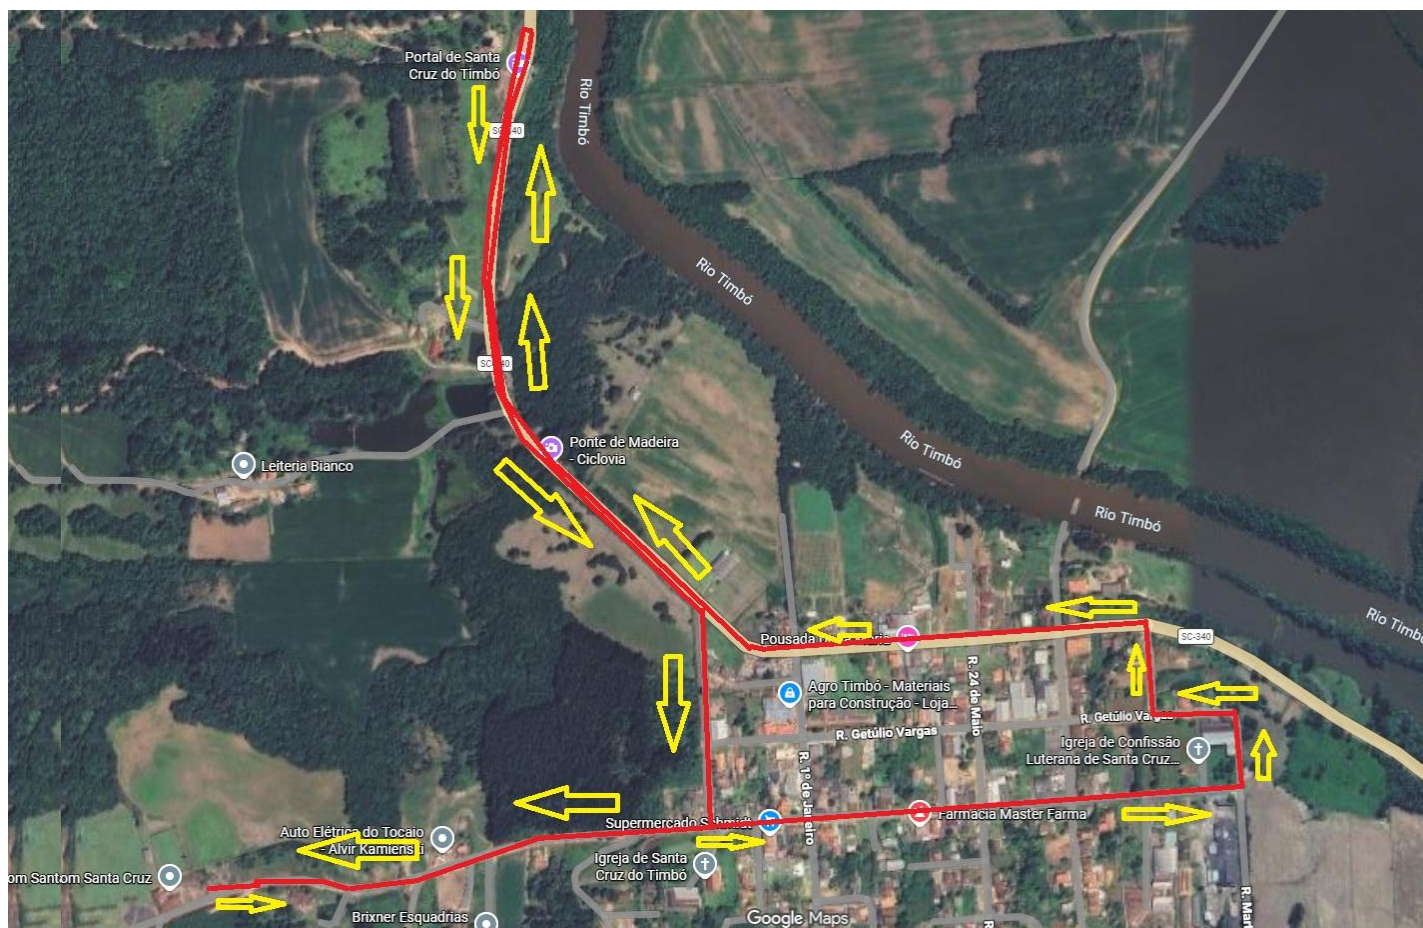

2ª Etapa Corrida de Rua de Porto União Distrito de Santa Cruz do Timbó

(5 Km)

SAÍDA: Rua 10 de Novembro – Getúlio Vargas – rua Onze de Junho – rua Vinte e um de Abril (Ciclovía) – Portal de Santa Cruz do Timbó – (Retorno) – rua Eugenio Gery Kamienski – rua 10 de Novembro (CHEGA)