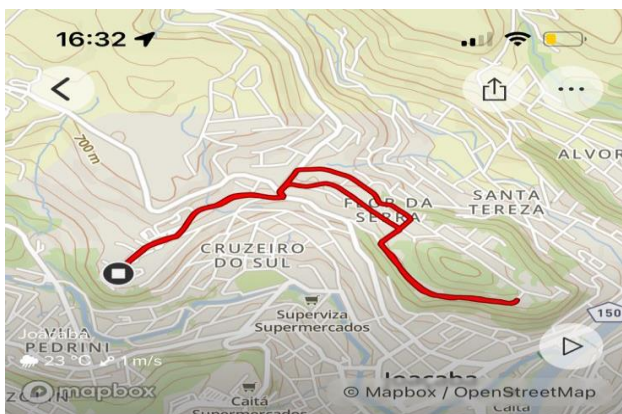

# Relação de Ruas do Percurso Corridas Do Bem 2026 Joaçaba SC.

## Percurso 5 km

**Largada** Unoesc (Centro de Eventos) Rua Getúlio Vargas, Rua Guilherme Lugisland, Rua Sete de Setembro, Rua Jose Firmo Bernardi, Rua Celso de Carli, Rua Frederigo Maier, Rua Marcelino Rarmos, Rua Domingos Zanini (Monumento Frei Bruno Retorno).

**Retorno:** Rua Domingos Zanini, Rua Marcelino Ramos, Rua Olindo José Bilibio, Rua Edevino Weiss, Rua Celso de Carli, Rua Jose Firmo Bernardi, Rua Sete de Setembro, Rua Guilherme Lugisland, Rua Getúlio Vargas – Chegada Unoesc (Centro de Eventos).

## **Relação Percurso 10 km (10 Km Serão 2 voltas do 5 Km) Retorno na Unoesc.**

**1 Volta:** Largada Unoesc (Centro de Eventos) Rua Getúlio Vargas, Rua Guilherme Lugisland, Rua Sete de Setembro, Rua Jose Firmo Bernardi, Rua Celso de Carli, Rua Frederigo Maier, Rua Marcelino Ramos, Rua Domingos Zanini (Monumento Frei Bruno Retorno).