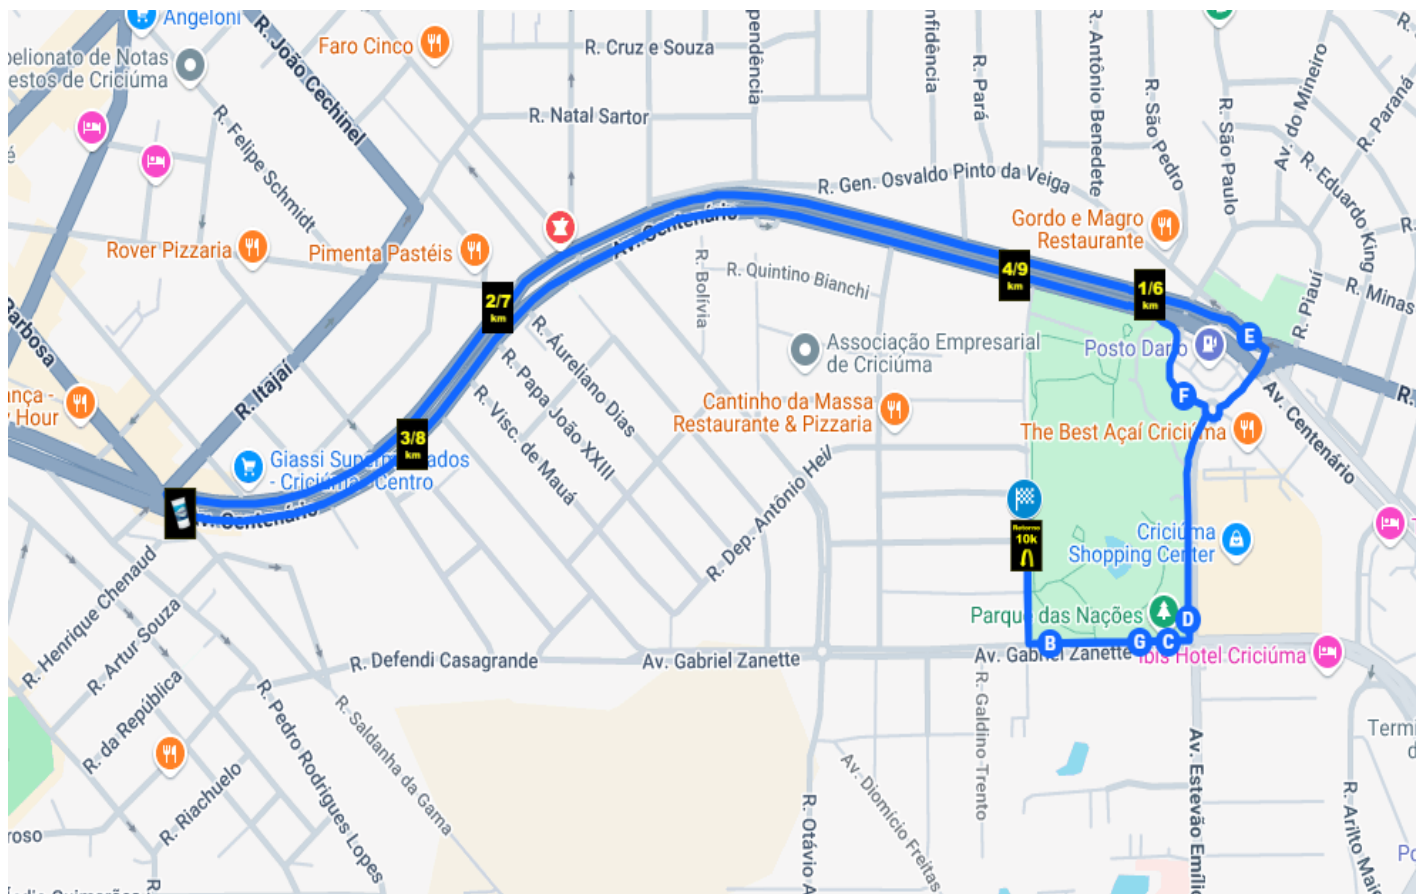

OF. 01/2026

Criciúma, 12 de março de 2026

DTT – Diretoria de Trânsito e Transporte

O **SESI** – Serviço Social da Indústria por meio da área da Saúde, estará realizando uma das etapas do evento **CIRCUITO CORRIDAS DO BEM – SESI 2026**

Data: **Dia 14 de junho de 2026** (Domingo).

Horário início: **08h início e previsão de encerramento as 11h**

Local: Rua da Gente ao lado do Parque das Nações, 360, bairro Prospera, Criciúma. Local onde será realizado a largada e chegada onde à rua deverá ser fechada as 06h da manhã.

Atenciosamente,

Anderson Ricardo Martins
Orientador de Atividades Físicas
Eventos do SESI
SESI Criciúma/SC
(048) 3431-9827 / 99949-7660

RECIBO

DATA:

ASSINATURA:

MAPA DO PERCURSO

Rotas de R. Padre Estanislau Ciszewski, ...

- A** R. Padre Estanislau Ciszewski, 170 - Prósper...
- B** Av. Gabriel Zanette, 679 - Ceará, Criciúma - S...
- C** Parque das Nações - Av. Gabriel Zanette, 23...
- D** Av. Gabriel Zanette, 1455 - Próspera, Criciú...
- E** Av. Centenário, 12398 - Santa Barbara, Crici...
- F** Av. Centenário, 334 - Próspera, Criciúma - S...
- G** Parque das Nações - Av. Gabriel Zanette, 23...
- H** R. Padre Estanislau Ciszewski, 170 - Prósper...