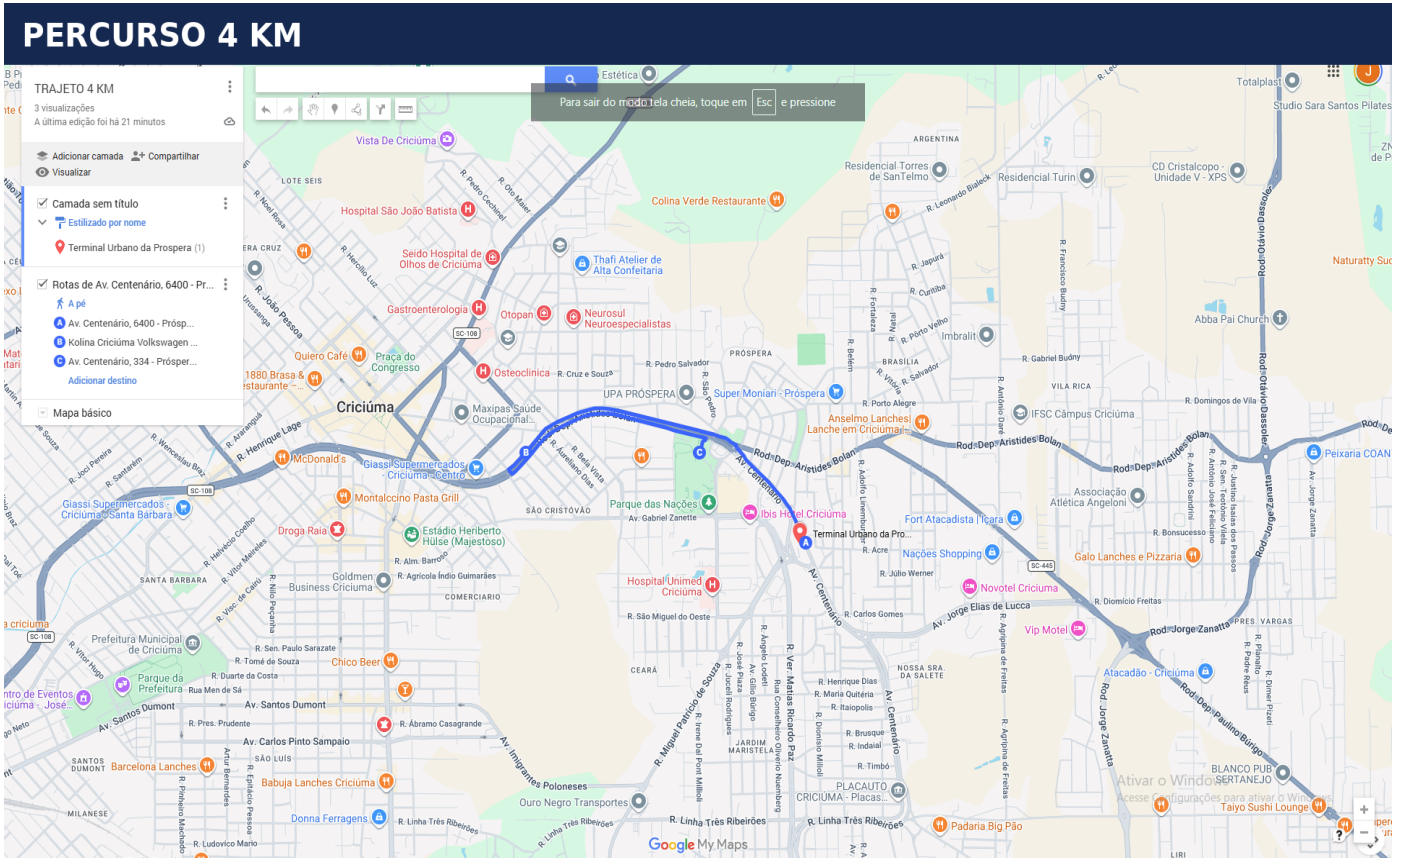

CROQUI DOS PERCURSOS - CORRIDA DE RUA

Criciúma/SC

PERCURSO 4 KM

PERCURSO 8 KM

PERCURSO 8 KM

TRAJETO 8 KM
A última edição foi há 16 minutos

Adicionar camada + Compartilhar
Visualizar

Camada sem título
Estilizado por nome

Terminal Urbano da Prospera (1)

Rotas de Av. Centenário, 6400 - Pr...

- A pé
- Av. Centenário, 6400 - Prós...
- Av. Universitária, 3 - Sao Seb...

Adicionar destino

Mapa básico

Para sair do modo tela cheia, toque em **Esc** e pressione

Google My Maps