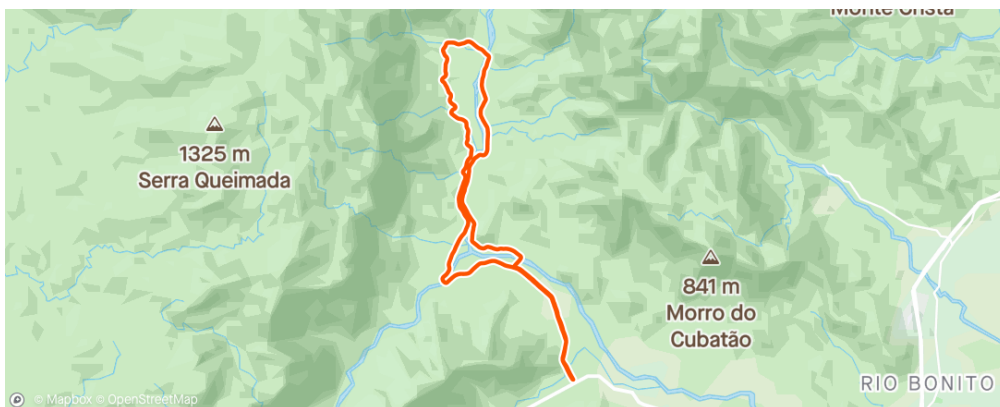

# MEIA MARATONA QUIRIRI

15/06/2025

21K-12K-6K

## MAPA 21K QUIRIRI- ELEVACÃO- 213 METROS

– Prova de 12 k Largada e chegada em frente a **SOCIEDADE DONA FRANCISCA** em uma volta

## MAPA 12K QUIRIRI- ELEVACÃO- 84 METROS

– Prova de 6 k:

A largada e a chegada em frente a **SOCIEDADE DONA FRANCISCA** em ida e volta estrada quiriri

## MAPA 6K QUIRIRI- ELEVACÃO- 17 METROS