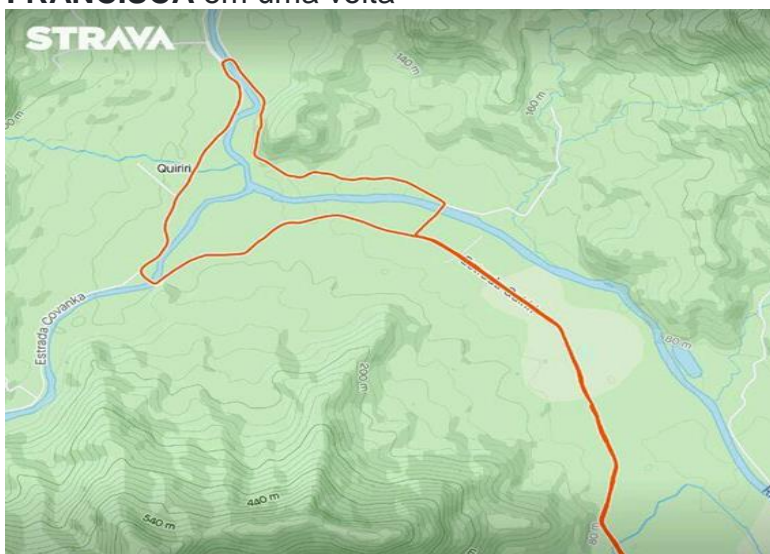

## MAPA 21K QUIRIRI- ELEVACÃO- 213 METROS

– Prova de 12 k Largada e chegada em frente a **SOCIEDADE DONA FRANCISCA** em uma volta

## MAPA 12K QUIRIRI- ELEVACÃO- 84 METROS

– Prova de 6 k:

A largada e a chegada em frente a **SOCIEDADE DONA FRANCISCA** em ida e volta estrada quiriri

## MAPA 6K QUIRIRI- ELEVACÃO- 17 METROS