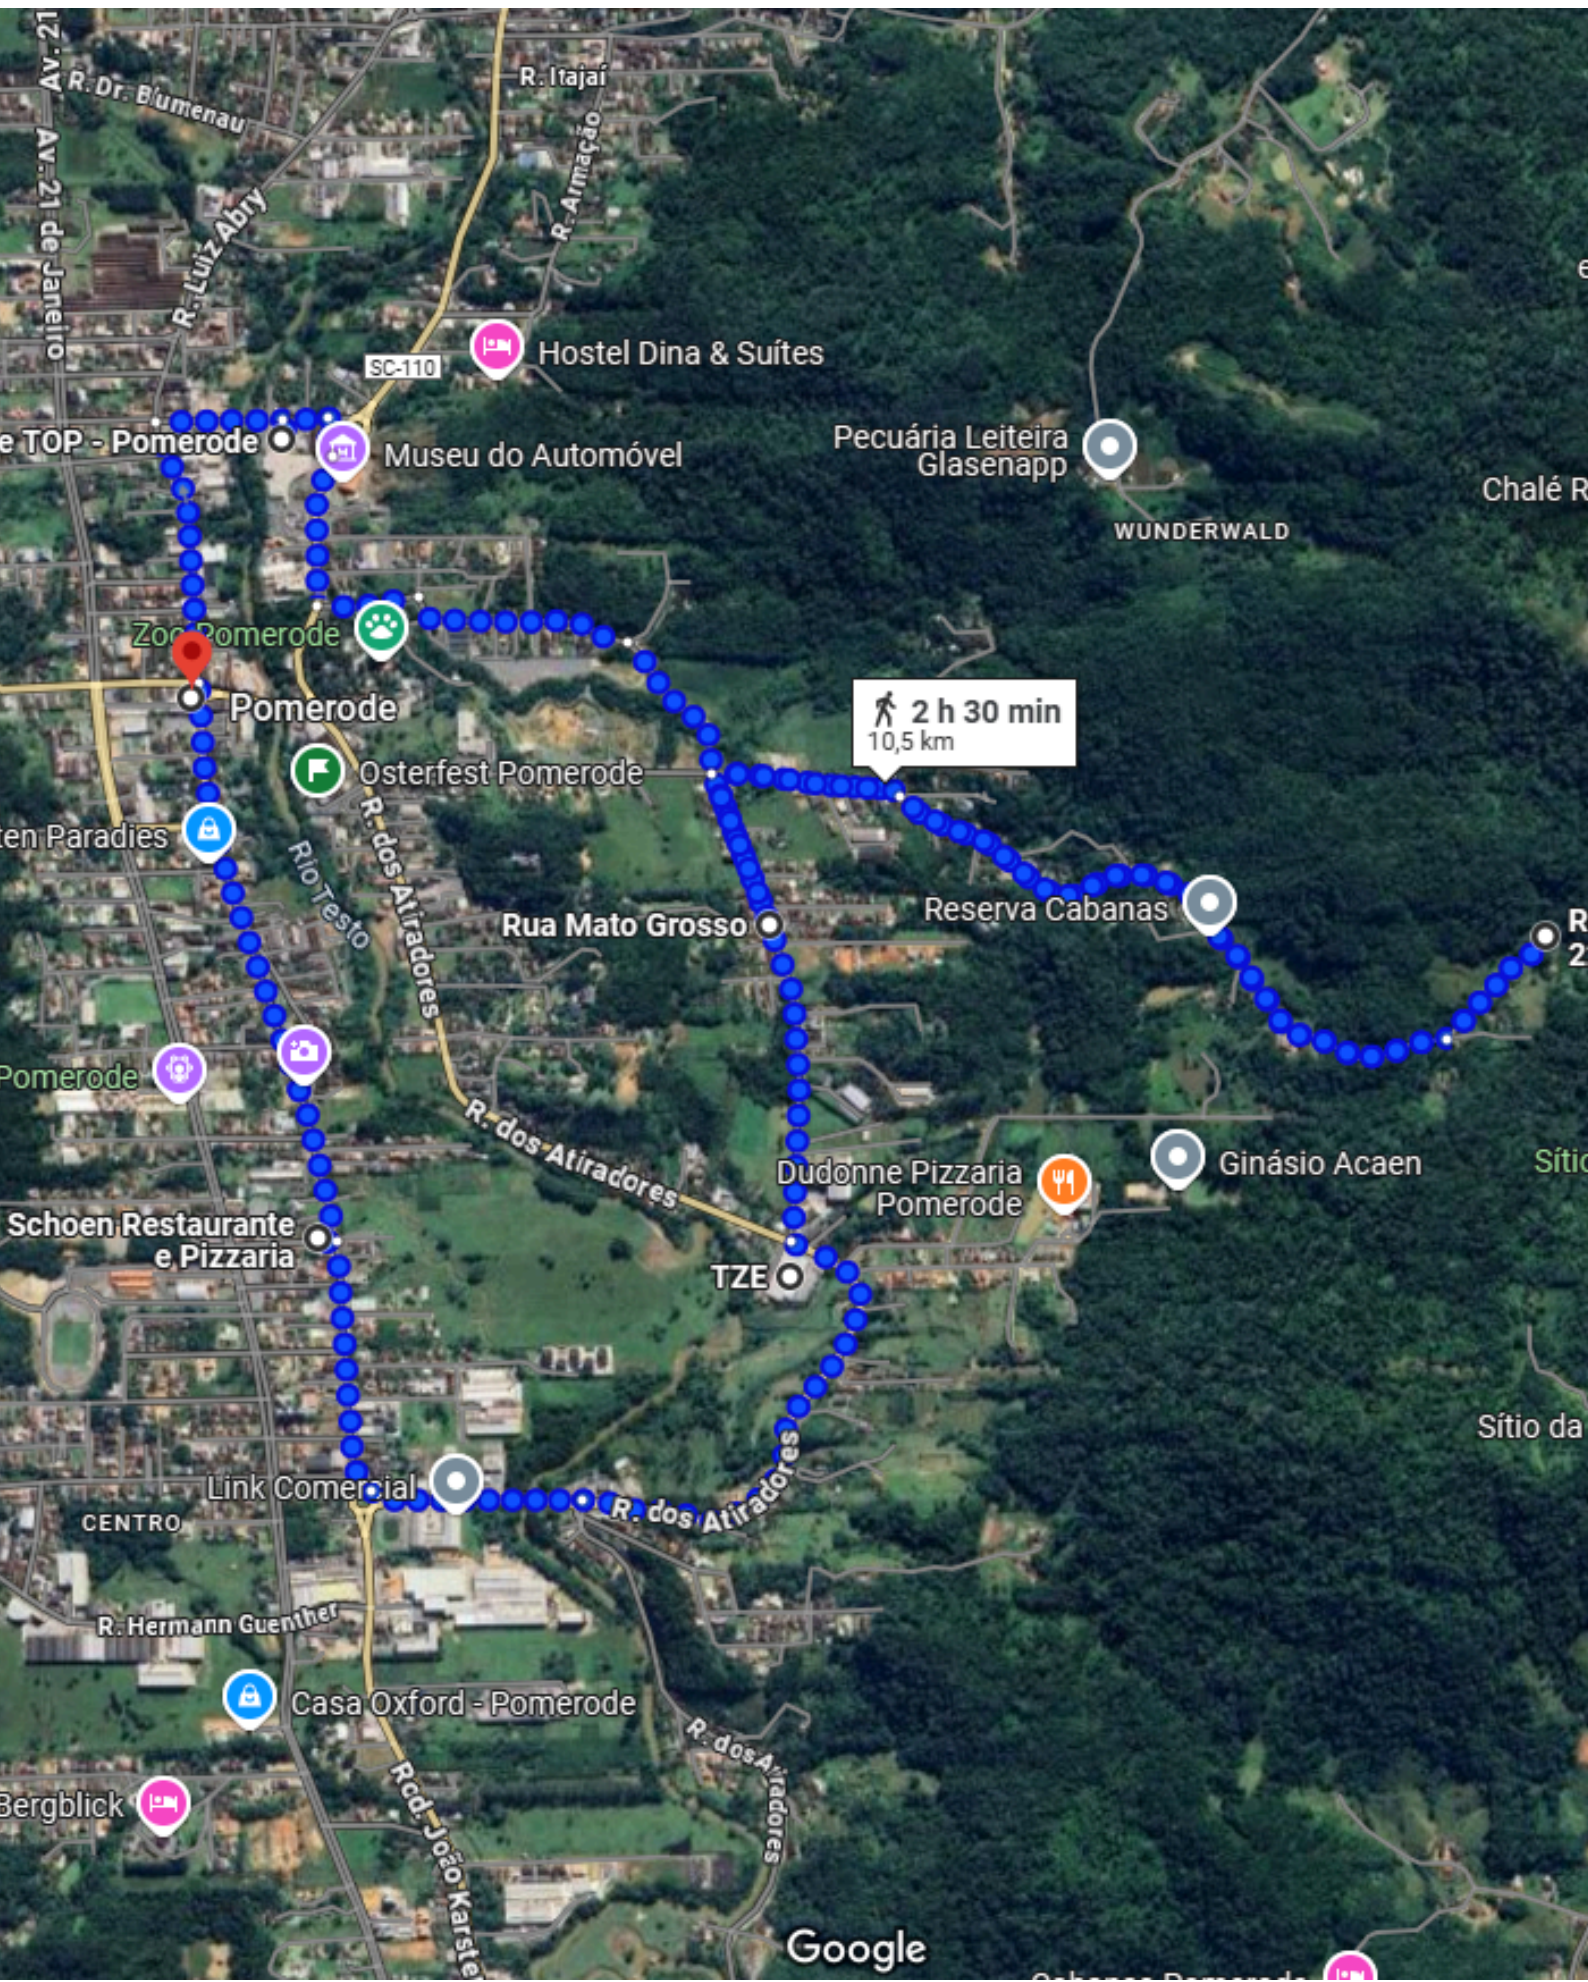

Hostel Dina & Suítes

Pecuária Leiteira
Glaserapp

Rede TOP - Pomerode

1 h 25 min
6,1 km

Osterfest Pomerode

Torten Paradies

Rua Mato Grosso

Dudonne Pizzaria
Pomerode

ofick

2 h 30 min
10,5 km

R. Itajai

R. Armação

R. Luiz Abry

SC-110

Hostel Dina & Suítes

Museu do Automóvel

Rio Testo

R. dos Atradores

Rua Mato Grosso

Reserva Cabanas

R. 2

Pomerode

R. dos Atradores

Dudonne Pizzaria
Pomerode

Ginásio Acaen

Sítio

Schoen Restaurante
e Pizzaria

TZE

Sítio da

Link Comercial

R. dos Atradores

CENTRO