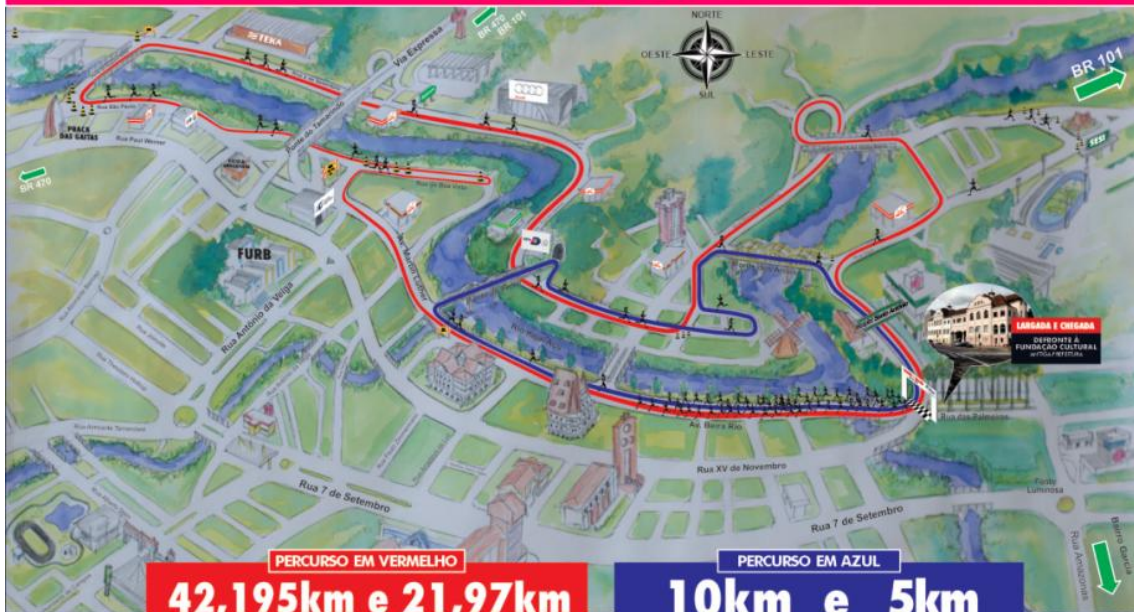

PERCURSOS:

PERCURSO EM VERMELHO
42,195km e 21,97km
(duas voltas) (uma volta)

PERCURSO EM AZUL
10km e 5km
(duas voltas) (uma volta)

 **maratonadeblumenau**

Informações:  **47 99236-0725**