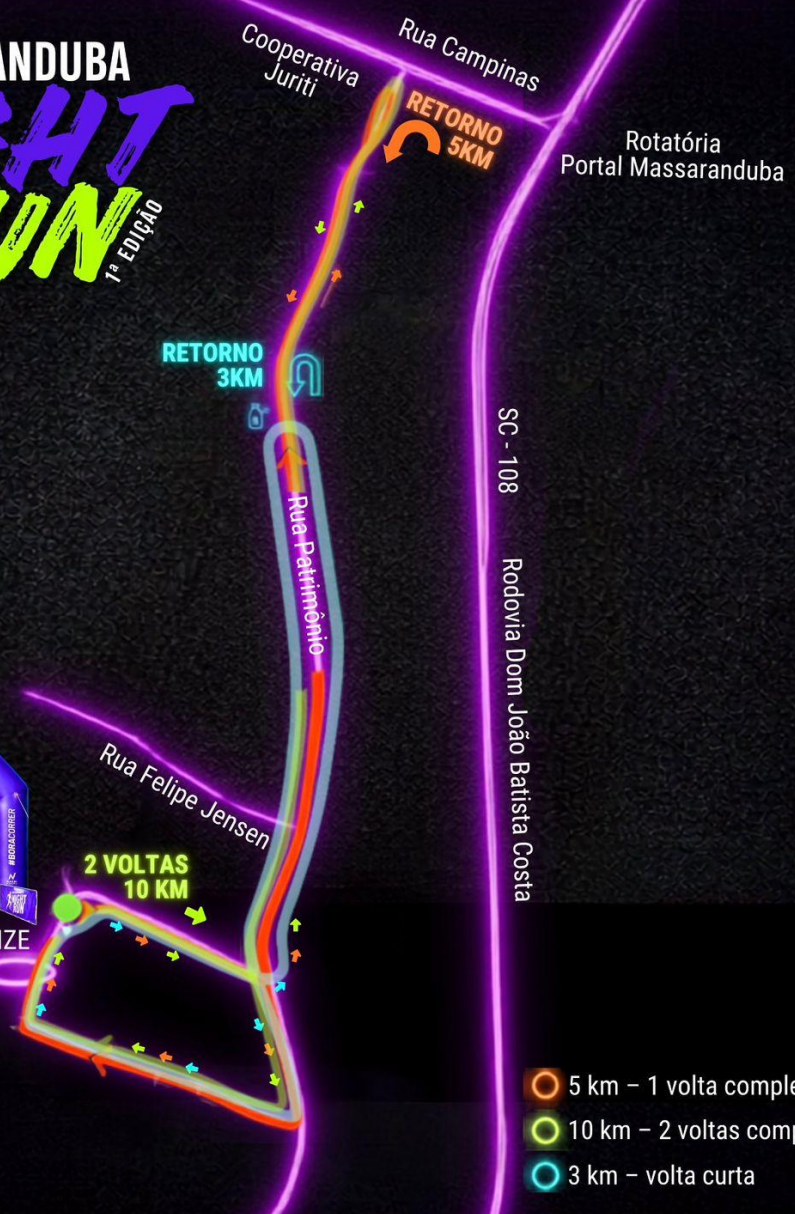

PERCURSO OFICIAL

MASSARANDUBA
**NIGHT
RUN**
1ª EDIÇÃO

- 5 km – 1 volta completa
- 10 km – 2 voltas completas
- 3 km – volta curta