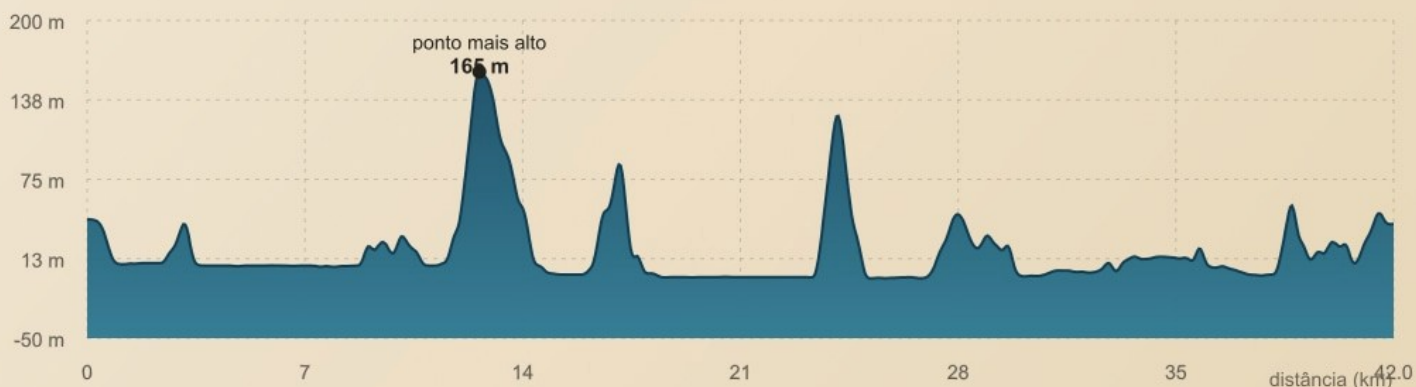

MOUNTAIN DO

42K COSTÃO DO SANTINHO

PERCURSO • COSTÃO DO SANTINHO • FLORIANÓPOLIS/SC

PERFIL ALTIMÉTRICO

DISTÂNCIA

42,0 km

GANHO DE ELEVAÇÃO

+1.024 m

ALTITUDE MÍN-MÁX

0-165 m

INCLINAÇÃO MÁX

24% / -22%

* dados aproximados extraídos do arquivo GPX