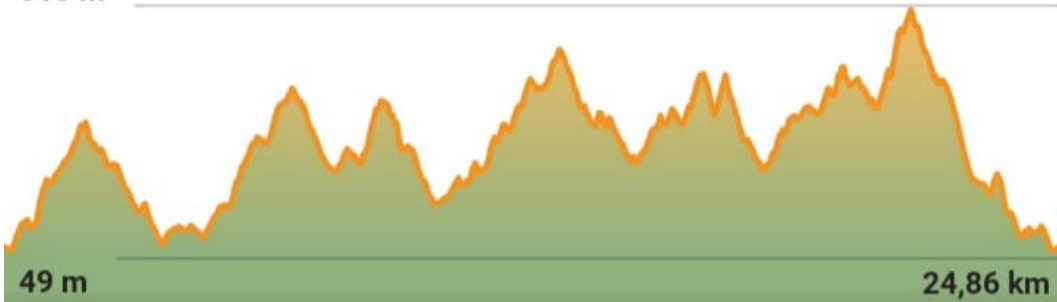

Tropa Bruta 25k

Google

3D

513 m

49 m

24,86 km

Explorar

Planejar

Gravar

Perfil

Premium